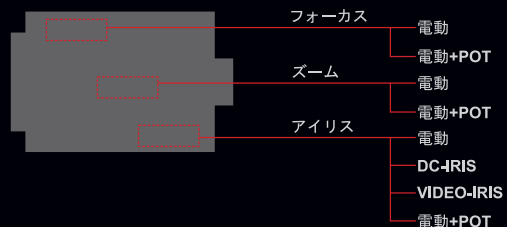

低DIST. 歪曲収差が少ない！

CAPELLAは歪曲収差を十分に少なく抑えたレンズです。

MULTI
CONTROL

豊富な制御方式

CAPELLAは豊富な制御方式に対応可能です。

フォーカス・ズーム：手動、 アイリス：DC-IRISのモデルもございます。