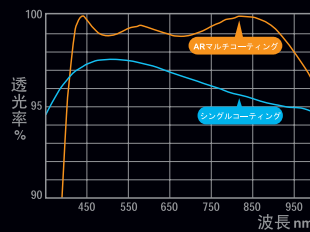

MULTI
CONTROL

3.6MP 360万画素電動ズームレンズ

CAPELLAは360万画素の解像力に対応した6倍電動ズームレンズです。
解像力125本/mmを実現しております。

CAPELLA

一般的なレンズ

CAPELLA

一般的なレンズ

NON
F-DROP

ズーム全域でFドロップしません！

ズームレンズの場合、入射径は焦点距離に比例して変化し、望遠側にズームしていくと入射径が大きくなります。そして入射径が前玉径と等しくなるとそれ以上入射径は大きくなれないため、Fナンバーが低下してしまいます。この現象は「Fドロップ」と呼ばれ、CAPELLAはFドロップが生じないように、レンズ設計が施されております。

AR
COAT.

ARマルチコーティング採用！

CAPELLAはARマルチコーティングを採用しております。一般的なシングルコーティングと比較して高い透過率を実現します。また映像に有害なフレアーやゴーストを低減でき高いコントラスト・色再現性が得られます。さらに可視光域から近赤外広域まで広い波長帯まで対応しており夜間撮影やIR投光器との組合せにおいて高い性能を発揮いたします。