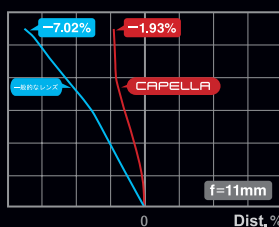

ズーム全域でFドロップしません！

ズームレンズの場合、入射径は焦点距離に比例して変化し、望遠側にズームしていくと入射径が大きくなります。そして入射径が前玉径と等しくなるとそれ以上入射径は大きくなれないため、Fナンバーが低下してしまいます。この現象は「Fドロップ」と呼ばれ、CAPELLAはFドロップが生じないように、レンズ設計が施されております。

AR
COAT.

ARマルチコーティング採用！

CAPELLAはARマルチコーティングを採用しております。一般的なシングルコーティングと比較して高い透過率を実現します。また映像に有害なフレアーやゴーストを低減でき高いコントラスト・色再現性が得られます。さらに可視光域から近赤外広域まで広い波長帯まで対応しており夜間撮影やIR投光器との組合せにおいて高い性能を発揮いたします。

低DIST. 歪曲収差が少ない！

CAPELLAは歪曲収差を十分に少なく抑えたレンズです。

MULTI
CONTROL

豊富な制御方式

CAPELLAは豊富な制御方式に対応可能です。

フォーカス・ズーム：手動、 アイリス：DC-IRISのモデルもございます。