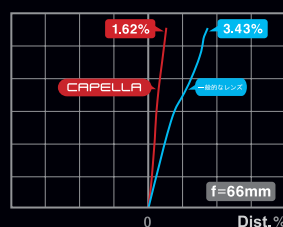

ズーム全域でFドロップしません！

ズームレンズの場合、入射径は焦点距離に比例して変化し、望遠側にズームしていくと入射径が大きくなります。そして入射径が前玉径と等しくなるとそれ以上入射径は大きくなれないため、Fナンバーが低下してしまいます。この現象は「Fドロップ」と呼ばれ、CAPELLAはFドロップが生じないように、レンズ設計が施されております。

AR
COAT.

ARマルチコーティング採用！

CAPELLAはARマルチコーティングを採用しております。一般的なシングルコーティングと比較して高い透過率を実現します。また映像に有害なフレアーやゴーストを低減でき高いコントラスト・色再現性が得られます。さらに可視光域から近赤外広域まで広い波長帯まで対応しており夜間撮影やIR投光器との組合せにおいて高い性能を発揮いたします。

低DIST. 歪曲収差が少ない！

CAPELLAは歪曲収差を十分に少なく抑えたレンズです。

MULTI
CONTROL

豊富な制御方式

CAPELLAは豊富な制御方式に対応可能です。

フォーカス・ズーム：手動、 アイリス：DC-IRISのモデルもございます。