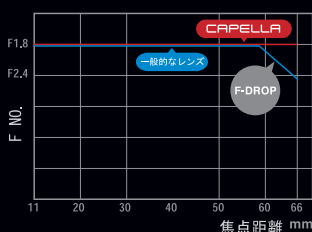

MULTI
CONTROL

3.6MP 360万画素電動ズームレンズ

CAPELLAは360万画素の解像力に対応した6倍電動ズームレンズです。
解像力125本/mmを実現しております。

CAPELLA

一般的なレンズ

CAPELLA

一般的なレンズ

NON
F-DROP

ズーム全域でFドロップしません！

ズームレンズの場合、入射径は焦点距離に比例して変化し、望遠側にズームしていくと入射径が大きくなります。そして入射径が前玉径と等しくなるとそれ以上入射径は大きくなれないため、Fナンバーが低下してしまいます。この現象は「Fドロップ」と呼ばれ、CAPELLAはFドロップが生じないように、レンズ設計が施されております。

AR
COAT.

ARマルチコーティング採用！

CAPELLAはARマルチコーティングを採用しております。一般的なシングルコーティングと比較して高い透過率を実現します。また映像に有害なフレアーやゴーストを低減でき高いコントラスト・色再現性が得られます。さらに可視光域から近赤外広域まで広い波長帯まで対応しており夜間撮影やIR投光器との組合せにおいて高い性能を発揮いたします。