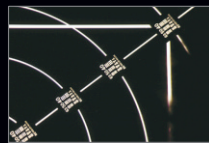

MULTI
CONTROL

3.6MP 360万画素電動ズームレンズ

CAPELLAは360万画素の解像力に対応した6倍電動ズームレンズです。
解像力125本/mmを実現しております。

CAPELLA

一般的なレンズ

CAPELLA

一般的なレンズ

NON
F-DROP

ズーム全域でFドロップしません！

ズームレンズの場合、入射径は焦点距離に比例して変化し、望遠側にズームしていくと入射径が大きくなります。そして入射径が前玉径と等しくなるとそれ以上入射径は大きくなれないため、Fナンバーが低下してしまいます。この現象は「Fドロップ」と呼ばれ、CAPELLAはFドロップが生じないように、レンズ設計が施されております。

AR
COAT.

ARマルチコーティング採用！

CAPELLAはARマルチコーティングを採用しております。一般的なシングルコーティングと比較して高い透過率を実現します。また映像に有害なフレアーやゴーストを低減でき高いコントラスト・色再現性が得られます。さらに可視光域から近赤外広域まで広い波長帯まで対応しており夜間撮影やIR投光器との組合せにおいて高い性能を発揮いたします。

低DIST. 歪曲収差が少ない！

CAPELLAは歪曲収差を十分に少なく抑えたレンズです。

MULTI
CONTROL

豊富な制御方式

CAPELLAは豊富な制御方式に対応可能です。

フォーカス・ズーム：手動、 アイリス：DC-IRISのモデルもございます。