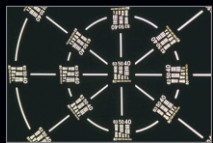

360万画素電動ズームレンズ

CAPELLA

HD1166R/RDC/RAI

2/3" C f=11-66mm F1.8 3.6MegaPixel

3.6MP

NON
F-DROP

低DIST.

AR
COAT.

MULTI
CONTROL

3.6MP 360万画素電動ズームレンズ

CAPELLAは360万画素の解像力に対応した6倍電動ズームレンズです。
解像力125本/mmを実現しております。

CAPELLA

一般的なレンズ

CAPELLA

一般的なレンズ

NON
F-DROP

ズーム全域でFドロップしません！

ズームレンズの場合、入射径は焦点距離に比例して変化し、望遠側にズームしていくと入射径が大きくなります。そして入射径が前玉径と等しくなるとそれ以上入射径は大きくなれないため、Fナンバーが低下してしまいます。この現象は「Fドロップ」と呼ばれ、CAPELLAはFドロップが生じないように、レンズ設計が施されております。

AR
COAT.

ARマルチコーティング採用！

CAPELLAはARマルチコーティングを採用しております。一般的なシングルコーティングと比較して高い透過率を実現します。また映像に有害なフレアーやゴーストを低減でき高いコントラスト・色再現性が得られます。さらに可視光域から近赤外広域まで広い波長帯まで対応しており夜間撮影やIR投光器との組合せにおいて高い性能を発揮いたします。

低DIST. 歪曲収差が少ない！

CAPELLAは歪曲収差を十分に少なく抑えたレンズです。

MULTI
CONTROL

豊富な制御方式

CAPELLAは豊富な制御方式に対応可能です。

フォーカス・ズーム：手動、 アイリス：DC-IRISのモデルもございます。