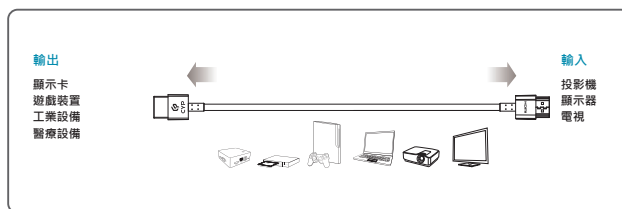

HDMI 傳輸線

極細 HDMI 傳輸線

極細 HDMI 傳輸線體積比一般 4K HDMI 傳輸線少了一半，高靈活性與簡潔的設計尤其方便攜帶。在空間有限或需要隱藏傳輸線時，本產品就是最理想的選擇。

產品總覽

市面上的 HDMI 傳輸線也有出眾的佼佼者。極細 HDMI 傳輸線是您傳輸 4K 訊號時的最佳選擇。本產品可以透過 18Gbps 頻寬傳輸影像與音訊，且已通過 EMI (電磁干擾) 噪音測試。

本產品絕佳的結構結合了鍍金連接器、裸銅導體以及編織加箔屏蔽層，可提供優異的效能、達成無雜訊影像傳輸並抑制不必要的噪音。

連接圖

功能

- 4K @ 60Hz · HDR · 4:4:4 Chroma
- 音訊回傳通道 (ARC)
- 高動態範圍成像 (HDR)
- HDMI 乙太網通道 (HEC)
- 消費性電子產品控制 (CEC)
- 高頻寬數位內容保護 (HDCP)
- Dolby TrueHD & DTS-HD Master Audio
- 48 位元 Deep Color 色彩深度 & 3D
- 編織加箔屏蔽
- 24K 鍍金 HDMI 連接器
- 最細線徑尺寸 – 36 AWG

規格

HDMI 訊號支援

HDMI 標準	2.0 (18Gbps)
影像格式	4K/1080p · 60fps · 3D · HDR
資料傳輸率	18Gbps
控制訊號	HDCP 2.2/EDID/CEC/DDC
連接器	HDMI Type A 連接器
音訊支援	Dolby TrueHD/ DTS-HD Master Audio
機體特性	
運轉溫度	0°C 至 50°C
濕度	0% ~ 85% 相對溼度
彎曲半徑	7mm
拉力	6kg